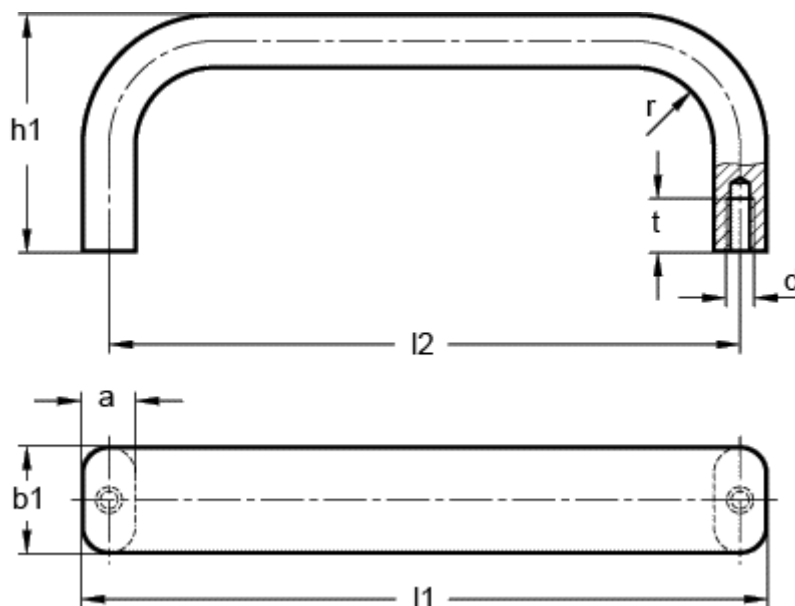

Varenummer: 2018120170

Beskrivelse: Bøjlegreb GN 668-20-170-A-SW

## Mål

a	= 10
b1	= 20
d	= M5
h1	= 45
l1	= 170
l2	= 160
r	= 15
t min	= 10